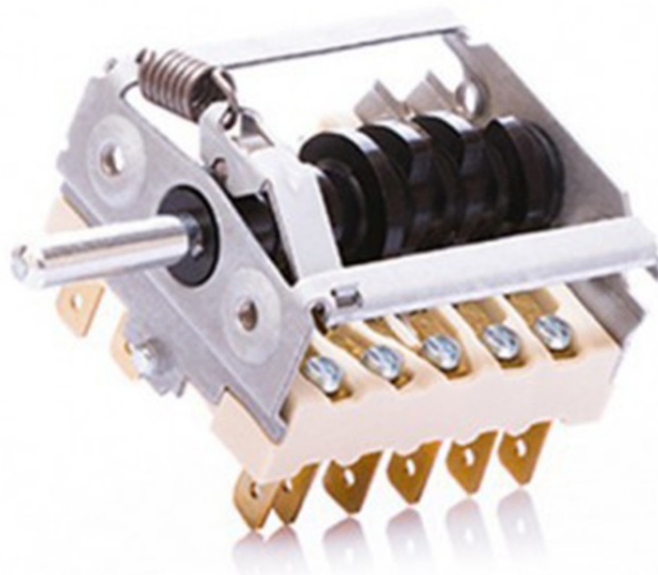

E.G.O. Geräteschalter – 7-Takt Schalter mit Signalkontakt – E.G.O. 49.27215.520

Produktbilder

Beschreibung

Elektromechanische 7- oder 4-Takt-Nockenschalter schalten in Reihe oder einzeln ein oder mehrere Heizleiter mit unterschiedlicher Leistung. In erster Linie werden Sie zur Steuerung von Kochplatten und Strahlheizkörpern eingesetzt. Das Ergebnis sind bis zu sechs verschiedene Heizleistungen, die dem Wärmebedarf verschiedener Garverfahren und unterschiedlicher Gargutmengen entsprechen. Weiterhin gibt es für unterschiedliche Elektrogeräte sogenannte Wahlschalter. Mit Ihnen wird eine Funktion zu- oder abgeschaltet, z.B. bei der Auswahl von Oberhitze, Unterhitze und Umluft in Backöfen. Einfache Ein-Aus-Schalter ergänzen unser Sortiment an Nockenschaltern.

Technische Details

| | |
|----------------|---------------------------|
| Schaltleistung | 16A, 250V / 10A, 400V |
| Normachse Ø | 6/4,6mm |
| Funktion | 7-Takt |
| Schaltstellung | 0 - 1 - 2 - 3 - 4 - 5 - 6 |
| Anschluss | Steckzungen |