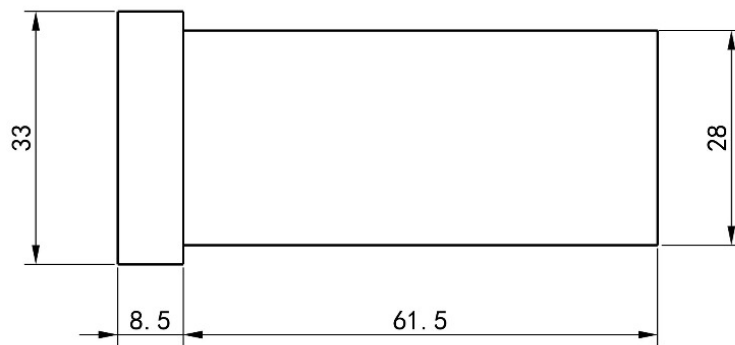

Elektronische Temperaturanzeige für Thermoelemente vom Typ J inkl. Mantelthermoelement

Produktbilder

Beschreibung

Unsere elektronische Temperaturanzeige ist die ideale Lösung für die Temperaturmessung mittels eines Thermoelements vom Typ J. Die zweiadrige Anschlussleitung kann mit Hilfe der Aderendhülsen einfach und vor allem schnell an der Anzeige montiert werden und ist somit sofort einsatzbereit. Alarmer lassen sich einfach konfigurieren, wobei die Anzeige bei Über- bzw. Unterschreiten des eingestellten Schwellenwertes zuverlässig anschlägt.

Technische Details

Elektronische Temperaturanzeige:

Betriebstemperatur	-5°C...+55°C
Lagerungstemperatur	-30°C...+85°C
Messbereich	-200°C...+1350°C
Schutzart	IP65 (Frontseitig)
Gehäuse	Kunstharz, Tasten aus thermoplastischem Kunstharz
Display	3,5 Stellen mit Vorzeichen
Analoger Eingang	PT100 oder Thermoelemente vom Typ K oder Typ J
Genauigkeit	besser als 0,5 % des Skalenbereiches + 1 Stelle
Auflösung	0,1°C
Verbrauch	max. 3V A
Spannungsversorgung*	230V oder 12V

Thermoelement:

Thermoelement	FeCu -Ni Typ J nach DIN 43710 - Klasse 1
Durchmesser Ø*	1mm, 1,5mm, 2mm, 3mm, 4,5mm, 6mm
Einbaulänge*	100mm, 150mm, 200mm, 250mm, 300mm, 350mm, 500mm
Werkstoff	Edelstahl - 1.4541
Schutzart	IP65
Anschlussleitung*	Silikon, Glasseide mit Edelstahlgeflecht
Leitungslänge*	1-10m (weitere auf Anfrage)
Leitungsquerschnitt	2x0,22mm ²
Anschlussenden	50mm freie Enden mit Aderendhülsen
max. Betriebstemperatur	Silikon = -50°C...+180°C; Glasseide = -60°C...+350°C

Weitere Optionen

Spannungsversorgung	12V, 230V
Leitungsmaterial	Silikon, Glasseide
Durchmesser	1mm, 1.5mm, 2mm, 3mm, 4.5mm, 6mm
Einbaulänge	100mm, 150mm, 200mm, 250mm, 300mm, 350mm, 500mm
Kabellänge	1m, 2m, 3m, 4m, 5m, 6m, 7m, 8m, 9m, 10m
Kabellänge	1m, 2m, 3m, 4m, 5m, 6m, 7m, 8m, 9m, 10m