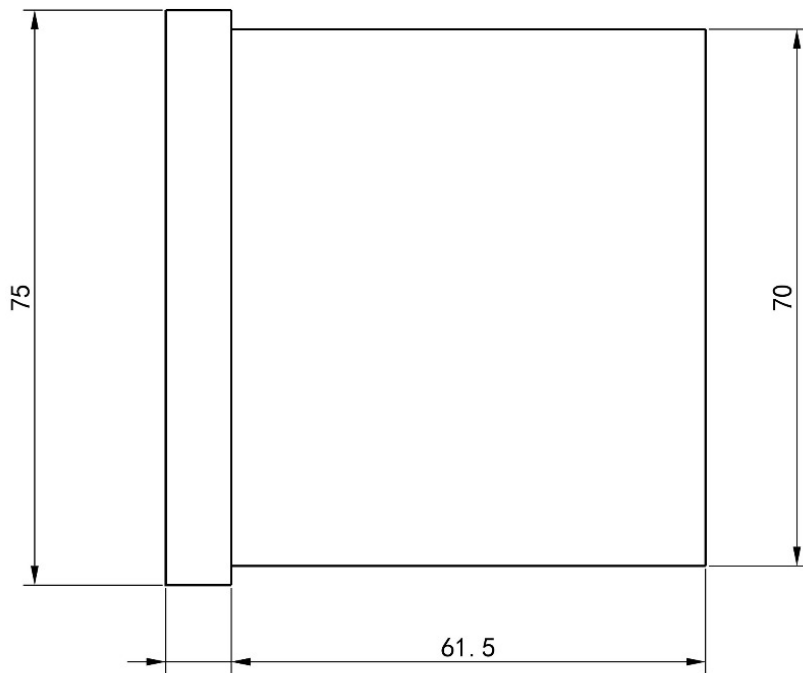

Elektronische Temperaturanzeige für Thermoelemente vom Typ J inkl. Mantelthermoelement

Produktbilder

Beschreibung

Unsere elektronische Temperaturanzeige ist die ideale Lösung für die Temperaturmessung mittels eines Thermoelements vom Typ J. Die zweiadrige Anschlussleitung kann mit Hilfe der Aderendhülsen einfach und vor allem schnell an der Anzeige montiert werden und ist somit sofort einsatzbereit. Alarmer lassen sich einfach konfigurieren, wobei die Anzeige bei Über- bzw. Unterschreiten des eingestellten Schwellenwertes zuverlässig anschlägt.

Technische Details

Elektronische Temperaturanzeige:

Betriebstemperatur	-5°C...+55°C
Lagerungstemperatur	-30°C...+85°C
Messbereich	-200°C...+1350°C
Schutzart	IP65 (Frontseitig)
Gehäuse	Kunstharz, Tasten aus thermoplastischem Kunstharz
Display	3,5 Stellen mit Vorzeichen
Analoger Eingang	PT100 oder Thermoelemente vom Typ K oder Typ J
Genauigkeit	besser als 0,5 % des Skalenbereiches + 1 Stelle
Auflösung	0,1°C
Verbrauch	max. 3V A
Spannungsversorgung*	230V oder 12V

Thermoelement:

Thermoelement	FeCu -Ni Typ J nach DIN 43710 - Klasse 1
Durchmesser Ø*	1mm, 1,5mm, 2mm, 3mm, 4,5mm, 6mm
Einbaulänge*	100mm, 150mm, 200mm, 250mm, 300mm, 350mm, 500mm
Werkstoff	Edelstahl - 1.4541
Schutzart	IP65
Anschlussleitung*	Silikon, Glasseide mit Edelstahlgeflecht
Leitungslänge*	1-10m (weitere auf Anfrage)
Leitungsquerschnitt	2x0,22mm ²
Anschlussenden	50mm freie Enden mit Aderendhülsen
max. Betriebstemperatur	Silikon = -50°C...+180°C; Glasseide = -60°C...+350°C

Weitere Optionen

Spannungsversorgung	12V, 230V
Leitungsmaterial	Silikon, Glasseide
Durchmesser	1mm, 1.5mm, 2mm, 3mm, 4.5mm, 6mm
Einbaulänge	100mm, 150mm, 200mm, 250mm, 300mm, 350mm, 500mm
Kabellänge	1m, 2m, 3m, 4m, 5m, 6m, 7m, 8m, 9m, 10m
Kabellänge	1m, 2m, 3m, 4m, 5m, 6m, 7m, 8m, 9m, 10m